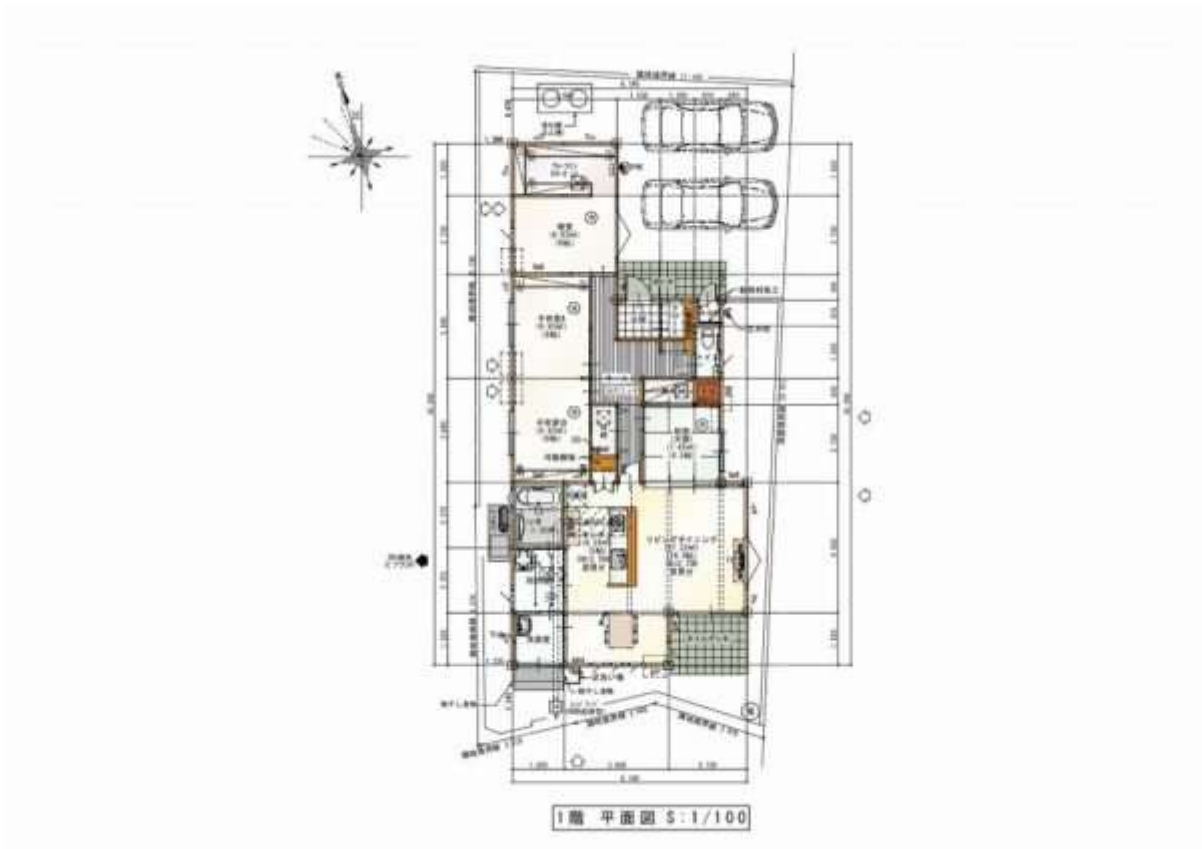

平屋建てプラン 1 4LDK

1階床面積 113.44 m²(34.31坪)
延床床面積 113.44 m²(34.31坪)
施工床面積 116.76 m²(35.31坪)

間取り

1階